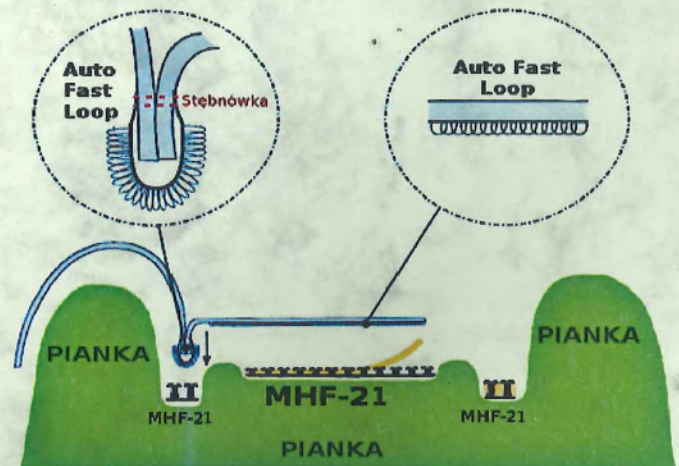

## AUTO FAST LOOP

Miękka dziana pętelka do lamowania krawędzi kompatybilna z haczykami FastFix® MHF-21 oraz FastFix® FX-N-HRD „A”

**Skład:** 100% Poliester

**Szerokość:** 38mm

**Krawędzie gładkie:** 8mm

**Pętelki:** 22mm

**Rolki:** 100m